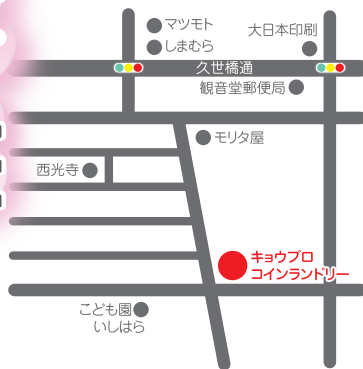

中型洗濯乾燥機に
ファーフア専用機
あり

洗濯乾燥 60分	1,300円 → 1,100円
洗濯乾燥 50分	1,100円 → 900円
洗濯のみ 30分	1,000円 → 800円

便利・快適・清潔

- 洗濯から乾燥までノンストップ!
洗濯物の入れ替えなし!
- 買い物、読書、食事の準備など
空いた時間を有効活用!
- 全ての機械が乾燥で終わるから
ドラム内はいつもキレイ!

所在地：〒601-8361 京都府京都市南区吉祥院石原東之口44-1
営業時間：am8:00~pm22:00 【年中無休】
有人時間：am10:00~pm15:00(水・木曜日は無人)